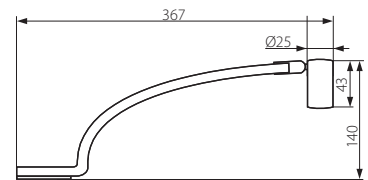

- MR-11 bulb can be also used as a light source
- als Lichtquelle kann auch die Glühlampe MR-11 eingesetzt werden
- on peut aussi utiliser une ampoule MR-11 comme source lumineuse

SALUT DL-307-S-BR/M 00949 5905339009494 SALUT DL-307-S-C 00947 5905339009470 SALUT DL-307-S-C/M 00948 5905339009487		EAN	matt brass / mattmessing / cuivre jaune mat chrome / chrom / chrome matt chrome / mattchrom / chrome mat												
							10 cm