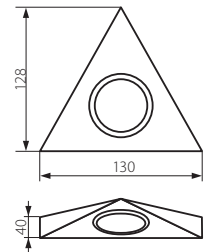

► Under-cupboard linear fitting • Unterschrank-Linienleuchte • Luminaire de dessous d'armoire linéaire

ZEPO LFD-T02-C

ZEPO LFD-T02-C/M

ZEPO LFD-T02/S-C

ZEPO LFD-T02/S-C/M

ZEPO LFD-T02/S-BR/M

- casing: steel sheet / enclosure: glass
- Gehäuse: Stahlblech / Abschirmung: Glas
- boîtier: tôle d'acier / protection: verre