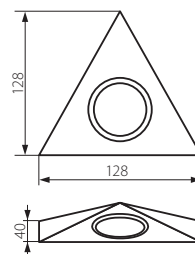

ZEPO POWER LED-C/M

► Furniture-type lighting point fitting POWER LED • Светильник мебельный точечный POWER LED • POWER LED spot süllyesztett lámpatest

ZEPO POWER LED-C/M

- casing: steel sheet / enclosure: glass
- корпус: стальная жель / крышка: стекло
- lámpatest: acéllemez / védő: üveg