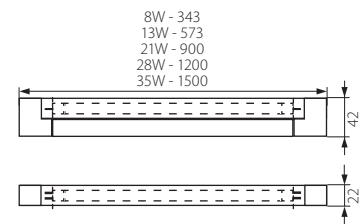

► Under-cupboard linear fitting • Светильник мебельный линейный • Fénycsöves bútorvilágító

MERA TL-8/2700K

- body and diffuser: plastic
- корпус и отражатель: пластмасса
- test és difuzor: műanyag
- matted, prismatic light source shield
- матовая, призматическая защита источника света
- matt búrával ellátva

- possibility of supplying, with the aid of conduit to connect MERA PP, for 18 lighting fitting MERA TL-8, for 11 lighting fitting MERA TL-13, for 8 lighting fitting MERA TL-21, for 6 lighting fitting MERA TL-28, for 4 ighting fitting MERA TL-35
- при помощи соединительного провода MERA PP возможность сквозного питания до 18 светильников MERA TL-8, до 11 светильников MERA TL-13, до 8 светильников MERA TL-21, до 6 светильников MERA TL-28, до 4 светильников MERA TL-35
- a MERA PP csatlakozó segítségével maximálisan 18 db MERA TL-8, maximálisan 11 db MERA TL-13, maximálisan 8 db MERA TL-21, maximálisan 6 db MERA TL-28 vagy maximálisan 4 db MERA TL-35 lámpatest kapcsolható össze