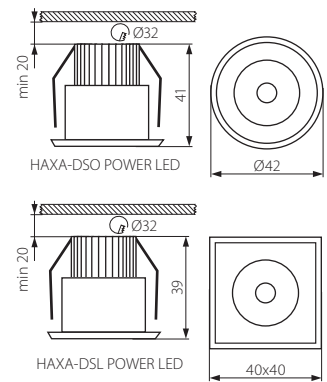

HAXA POWER LED

► Decorative POWER LED fitting • POWER LED-Zierleuchte • Luminaire décoratif POWER LED

HAXA-DSL POWER LED

HAXA-DSO POWER LED

- casing: aluminium alloy cast
- Gehäuse: Gussstück aus Aluminiumlegierung
- boîtier: moulage d'alliage d'aluminium

- electric power supply with direct current DC 350mA is needed for proper functioning , e.g. ADI or RICO available in the Kanlux product range
- zum ordnungsgemäßen Betrieb ist eine elektronisches Netzgerät mit 350mA Gleichstrom erforderlich, z.B. das im Angebot von Kanlux erhältliche ADI oder RICO
- alimenteur électronique au courant continu de DC 350mA, par exemple ADI ou RICO, accessible dans l'offre de Kanlux, est exigé pour le foctionnement correct

			EAN			
NEW	HAXA-DSO POWER LED	08100	5905339081001	aluminium / aluminium / aluminium	warm white / warmweiß / blanc chaud	36
NEW	HAXA-DSL POWER LED	08101	5905339081018	aluminium / aluminium / aluminium	warm white / warmweiß / blanc chaud	40

							
DC 350mA	1	1 POWER LED	No dimmer	2700-3200	>80	100000	15
							
10 cm	2 x 0.5mm²	IP 20	IP 20	House	III	F	CE