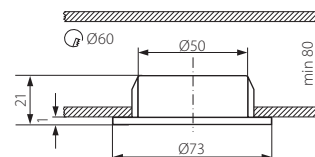

GAVI POWER LED-C/M

► Furniture-type lighting point POWER LED fitting • Мебельно точково осветително тяло POWER LED • POWER LED bútorba építhető spotlámpa

GAVI POWER LED-C/M

- casing: steel sheet / enclosure: glass
- корпус: стальная жесьть / крышка: стекло
- lámpatest: acéllemez / védő: üveg

- electric power supply with direct current 350mA is needed for proper functioning, e.g. ADI 350 or RICO available in the Kanlux product range
- для правильной работы требуется электронный блок питания с постоянным током 350mA, напр. ADI 350 или RICO доступные в предложении Kanlux
- a szabályos működéshez szükséges egy egyenáramú elektronikus tápegység 350mA, pl. a Kanlux kínálatában megtalálható ADI 350 vagy RICO

* GAVI POWER LED-C/M

08680

EAN

 5905339086808

matt chrome / матовый хром /
 matt króm

warm white / тепло-белый /
 meleg fehér