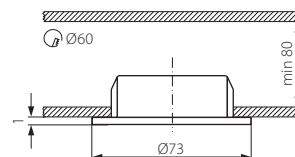

► Furniture-type LED fitting • LED Möbelleuchte • Luminaire de meubles type LED

GAVI LED-2116B-C/M-27

GAVI LED-2116B-C-27

- casing: steel sheet / enclosure: glass
- Gehäuse: Stahlblech / Abschirmung: Glas
- boîtier: tôle d'acier / protection: verre