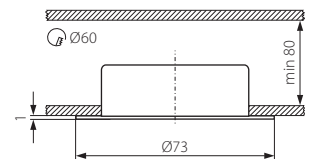

► Furniture-type lighting point fitting • Möbel-Spotleuchte • Luminaire de meubles type spot

GAVI CT-2116B-G

GAVI CT-2116B-BR/M

GAVI CT-2116B-AN

GAVI CT-2116B-C

GAVI CT-2116B-C/M

GAVI CT-2116B-W

- casing and reflective material: steel sheet / enclosure: glass
- Gehäuse und Reflektor: Stahlblech / Abschirmung: Glas
- boîtier et réflecteur: tôle d'acier / protection: verre

		EAN	
GAVI CT-2116B-W	00810	5905339008107	
GAVI CT-2116B-G	00813	5905339008138	
GAVI CT-2116B-BR/M	00814	5905339008145	
GAVI CT-2116B-AN	00817	5905339008176	
GAVI CT-2116B-C	00811	5905339008114	
GAVI CT-2116B-C/M	00815	5905339008152	