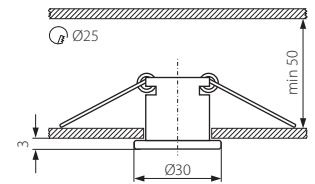

ELSE CT-2116C

92

423-426,
428-429

► Ceiling lighting point fitting • Deckenspotleuchte • Plafonnier type spot

ELSE CT-2116C-G

ELSE CT-2116C-C

ELSE CT-2116C-C/M

- casing: aluminium alloy cast
- Gehäuse: Gussstück aus Aluminiumlegierung
- boîtier: moulage d'alliage d'aluminium

		EAN	
ELSE CT-2116C-G	00823	5905339008237	
ELSE CT-2116C-C	00821	5905339008213	
ELSE CT-2116C-C/M	00825	5905339008251	

gold / gold / or
chrome / chrom / chrome
matt chrome / mattchrom / chrome mat

12V	max 10	JC	G4	↑	[°]	2 x 0,75mm ²	10 cm	0,5	IP 20	House icon	III	F	1/150	38	CE
-----	--------	----	----	---	-----	-------------------------	-------	-----	-------	------------	-----	---	-------	----	----