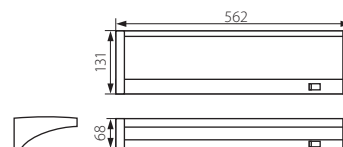

# CERES TL2014-13W-SR

► Linear wall fitting • Wand-Linienleuchte • Luminaire mural linéaire

CERES TL2014-13W-SR

- body and diffuser: plastic
- Grundkörper und Diffusor: Kunststoff
- corps et diffuseur: matière plastique

CERES TL2014-13W-SR

04280

EAN  
5905339042804

silver / silber / argent