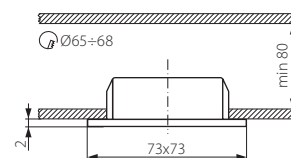

ALTER CTX-50+04-AB
ALTER CTX-50+04-C/M

02899
02897

EAN

5905339028990
5905339028976

antic brass / messing patiniert / cuivre jaune patiné
matt chrome / mattchrom / chrome mat