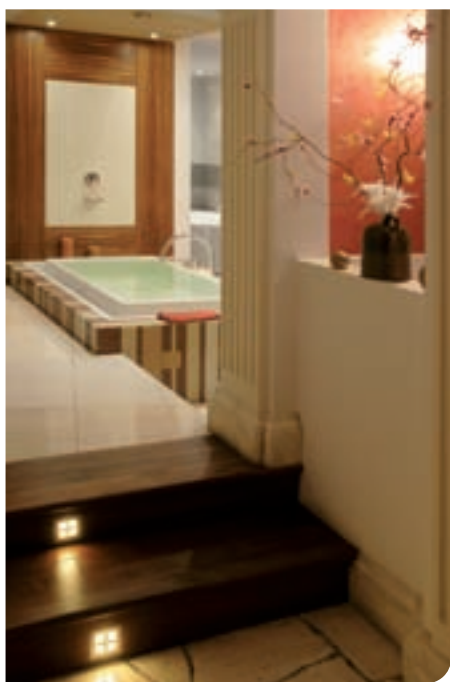

ALTER CTX-50+04

423-426,
428-429

► Furniture-type lighting point fitting • Möbel-Spotleuchte • Luminaire de meubles type spot

ALTER CTX-50+04-C/M

ALTER CTX-50+04-AB

► front panel: aluminium alloy cast / enclosure: glass /
inner cable box: steel sheet /
reflective material: aluminium