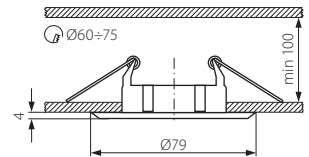

VIDI CTC-5514

52-56, 95

420, 422-426, 428-429

► Ceiling lighting point fitting • Deckenspotleuchte • Plafonnier type spot

VIDI CTC-5514-W

VIDI CTC-5514-AN

VIDI CTC-5514-C

VIDI CTC-5514-C/M

- casing: aluminium alloy cast
- Gehäuse: Gussstück aus Aluminiumlegierung
- boîtier: moulage d'alliage d'aluminium

VIDI CTC-5514-W
VIDI CTC-5514-AN
VIDI CTC-5514-C
VIDI CTC-5514-C/M

02790
02795
02791
02793

EAN
5905339027900
5905339027955
5905339027917
5905339027931

white / weiß / blanc
antic / kupfer / cuivre
chrome / chrom / chrome
matt chrome / mattchrom / chrome mat

12V max 50 MR-16 Gx5,3 2x0,75mm² 12 cm 0,5 IP 20 1/-/50 100 CE