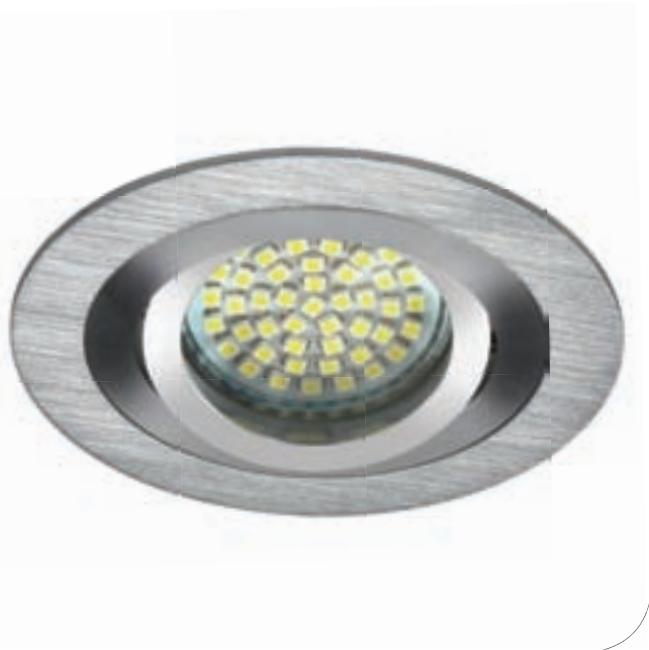

► Ceiling lighting point fitting • Точково осветително тяло за таван • Spot lámpatest

SEIDY CT-DT050-AL

SEIDY CT-DTL50-AL

- casing: aluminium alloy cast
- корпус: литьё из сплава алюминия
- lámpatest: aluminium öntvény

SEIDY CT-DT050-AL

SEIDY CT-DTL50-AL

NEW SEIDY CT-DT050-AL  
NEW SEIDY CT-DTL50-AL

18280  
18281

EAN  
5905339182807  
5905339182814

aluminium / алюминий / aluminium  
aluminium / алюминий / aluminium

[g]  
96  
106