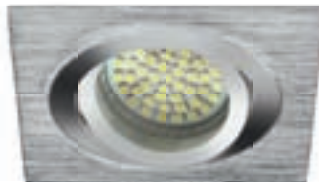

► Ceiling lighting point fitting • Точково осветително тяло за таван • Spot lámpatest

SEIDY CT-DT050-AL

SEIDY CT-DTL50-AL

- casing: aluminium alloy cast
- корпус: литьё из сплава алюминия
- lámpatest: aluminium öntvény

SEIDY CT-DT050-AL

SEIDY CT-DTL50-AL

NEW SEIDY CT-DT050-AL  
NEW SEIDY CT-DTL50-AL

18280  
18281

EAN  
5905339182807  
5905339182814

aluminium / алюминий / aluminium  
aluminium / алюминий / aluminium

[g]  
96  
106