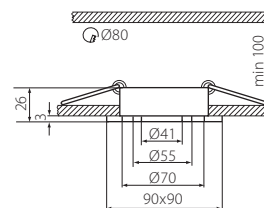

► Ceiling lighting point fitting • Точково осветително тяло за таван • Spot lámpatest

SEIDY CT-DT050-AL

SEIDY CT-DTL50-AL

- casing: aluminium alloy cast
- корпус: литьё из сплава алюминия
- lámpatest: aluminium öntvény

SEIDY CT-DT050-AL

SEIDY CT-DTL50-AL

NEW SEIDY CT-DT050-AL  
NEW SEIDY CT-DTL50-AL

18280  
18281

EAN  
5905339182807  
5905339182814

aluminium / алюминий / aluminium  
aluminium / алюминий / aluminium

[g]  
96  
106