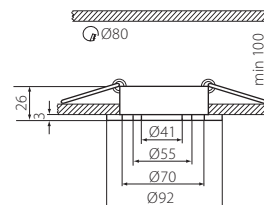

► Ceiling lighting point fitting • Точково осветително тяло за таван • Spot lámpatest

SEIDY CT-DT050-AL

SEIDY CT-DTL50-AL

- casing: aluminium alloy cast
- корпус: литьё из сплава алюминия
- lámpatest: aluminium öntvény

SEIDY CT-DT050-AL

SEIDY CT-DTL50-AL

NEW SEIDY CT-DT050-AL  
NEW SEIDY CT-DTL50-AL

18280  
18281

EAN  
5905339182807  
5905339182814

aluminium / алюминий / aluminium  
aluminium / алюминий / aluminium

[g]  
96  
106