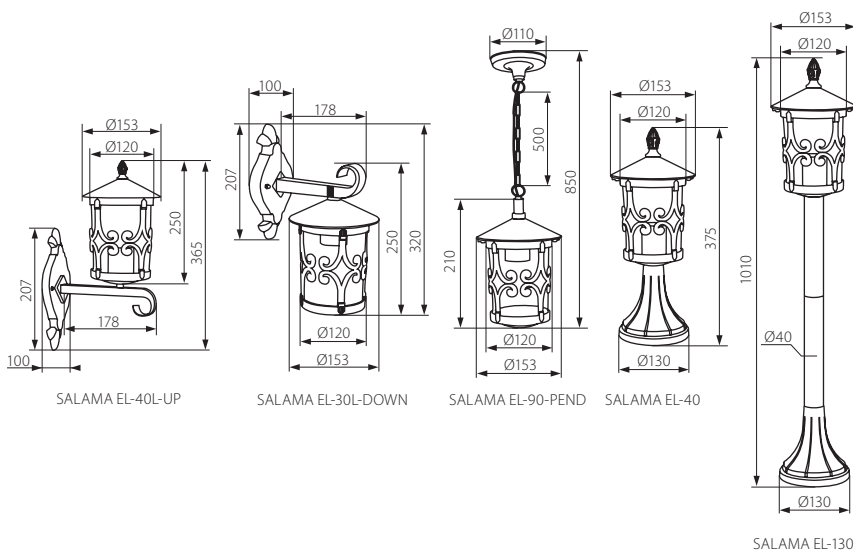

# SALAMA EL

► Garden luminaire • Садовый светильник • Kerti lámpaszerkezet

SALAMA EL-40L-UP

SALAMA EL-30L-DOWN

SALAMA EL-90-PEND

SALAMA EL-40

SALAMA EL-130

- base: aluminum alloy / hardened glass
- корпус: литой сплав алюминия / закаленное стекло
- alap: alumínium öntvény / edzett üveg

- set of mounting screws included
- включается состав монтажных винтов
- a szereléshez szükséges csavarokat tartalmazza

		EAN			[g]
SALAMA EL-40L-UP	08621	5905339086211		black / черный / fekete	1060
SALAMA EL-30L-DOWN	08620	5905339086204		black / черный / fekete	1040
SALAMA EL-90-PEND	08623	5905339086235		black / черный / fekete	980
SALAMA EL-40	08622	5905339086228		black / черный / fekete	990
SALAMA EL-130	08624	5905339086242		black / черный / fekete	1400