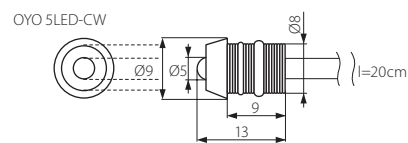

LED spotlighting

Точечный световой акцент LED
LED spot fény

■ OYO 2LED- CW

■ OYO 5LED- CW

■ casing: metal / plastic

■ корпус: металл / пластмассы

■ ház: fém / műanyag

			EAN					
NEW	OYO 2LED-CW	08120	5905339081209	silver / серебряный / ezüst	2 x 1LED ✓	cold white / холодно-белый / hideg fehér	1/50/300	12 [g]
NEW	OYO 5LED-CW	08121	5905339081216	silver / серебряный / ezüst	5 x 1LED ✓	cold white / холодно-белый / hideg fehér	1/50/200	20 [g]