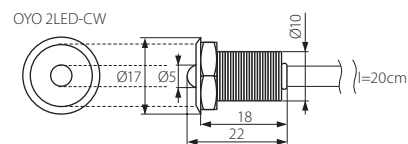

LED spotlighting

Точечный световой акцент LED
LED spot fény

■ OYO 2LED- CW

■ OYO 5LED- CW

■ casing: metal / plastic

■ корпус: металл / пластмассы

■ ház: fém / műanyag

			EAN					
NEW	OYO 2LED-CW	08120	5905339081209	silver / серебряный / ezüst	2 x 1LED ✓	cold white / холодно-белый / hideg fehér	1/50/300	12 [g]
NEW	OYO 5LED-CW	08121	5905339081216	silver / серебряный / ezüst	5 x 1LED ✓	cold white / холодно-белый / hideg fehér	1/50/200	20 [g]