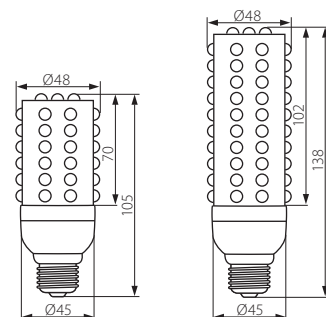

NESTA LED

▶ LED lamp • LED Lampe • Lampe à diodes LED

NESTA LED86 E27-WW

NESTA LED54 E27-WW

NESTA LED54 E27-WW

NESTA LED86 E27-WW

NEW

NESTA LED54 E27-WW

08380

5905339083807

6

6 - 34

54 LED

330

70

warm white / warmweiße /
blanche - chaude