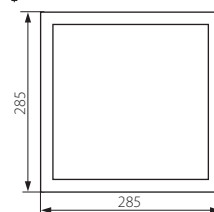

JURBA DL-218L

NEW JURBA DL-218O

08980

5905339089809

matt chrome / matt króm / матовый хром

1130

NEW JURBA DL-218L

08981

5905339089816

matt chrome / matt króm / матовый хром

1600