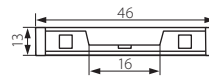

FIBI LED3-U

FIBI LED3-I

▶ intended place of installation: glass 5-10mm thick

▶ предназначенное место монтажа: стекло толщиной 5-10мм

▶ a beszerelés előírt helye: 5-10mm vastagságú táblaüveg

		EAN 				
* FIBI LED3-U	08750	5905339087508	chrome / хром / króm	cold white / холодно-белый / hideg fehér	1/-/500	10
* FIBI LED3-I	08751	5905339087515	stainless steel / нержавеющая сталь / rozsdamentes acél	cold white / холодно-белый / hideg fehér	1/-/200	22