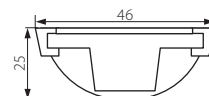

FIBI LED3-U

FIBI LED3-I

▶ intended place of installation: glass 5-10mm thick

▶ предназначенное место монтажа: стекло толщиной 5-10мм

▶ a beszerelés előírt helye: 5-10mm vastagságú táblaüveg

		EAN 				
* FIBI LED3-U	08750	5905339087508	chrome / хром / króm	cold white / холодно-белый / hideg fehér	1/-/500	10
* FIBI LED3-I	08751	5905339087515	stainless steel / нержавеющая сталь / rozsdamentes acél	cold white / холодно-белый / hideg fehér	1/-/200	22