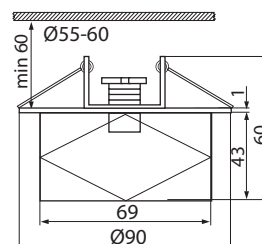

► Decorative ceiling lighting fitting • Декоративно осветително тяло за таван • Dekorációs mennyezeti lámpatest

ELLI CTX-DS20

- casing: die-cast of non-ferrous metal alloy / shade: glass
- корпус: цветной сплав / плафон: стекло
- burkolat: nem-vastartalmú fémöntvény / lámpabúra: üveg

NEW ELLI CTX-DS20

18410

5905339184108

chrome/transparent / хром/прозрачный / króm/átlátszó