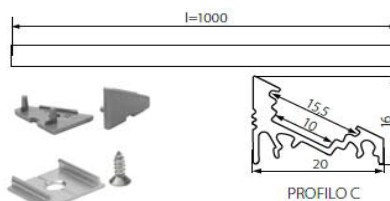

A legnépszerűbb alumínium profilok

© VISTAR 2013

PROFIL-B átlátszó fedlappal, 8mm-es szalaghoz

Kód	Megnevezés
V19161	Alumínium profil, 1m
V19172	Átlátszó fedlap, 1m
V19181	Végzáró elem pár

PROFIL-B opál fedlappal, 8mm-es szalaghoz

Kód	Megnevezés
V19161	Alumínium profil, 1m
V19171	Opál fedlap, 1m
V19181	Végzáró elem pár

PROFIL-C átlátszó fedlappal, max. 10mm-es szalaghoz

Kód	Megnevezés
V19162	Alumínium profil, 1m
V19173	Átlátszó fedlap, 1m
V19181	Végzáró elem pár
V19191	Felfogató elem pár

PROFIL-C opál fedlappal, max. 10mm-es szalaghoz

Kód	Megnevezés
V19162	Alumínium profil, 1m
V19174	Opál fedlap, 1m
V19181	Végzáró elem pár
V19191	Felfogató elem pár

PROFIL-E átlátszó fedlappal, max. 10mm-es szalaghoz

Kód	Megnevezés
V19164	Alumínium profil, 1m
V19173	Átlátszó fedlap, 1m
V19184	Végzáró elem pár
V19191	Felfogató elem pár