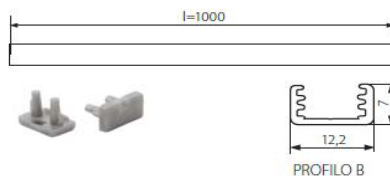

### PROFIL-B átlátszó fedlappal, 8mm-es szalaghoz

Kód	Megnevezés
V19161	Alumínium profil, 1m
V19172	Átlátszó fedlap, 1m
V19181	Végzáró elem pár