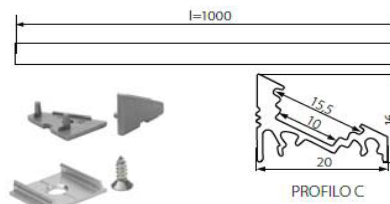

PROFIL-C opál fedlappal, max. 10mm-es szalaghoz

Kód	Megnevezés
V19162	Alumínium profil, 1m
V19174	Opál fedlap, 1m
V19181	Végzáró elem pár
V19191	Felfogató elem pár