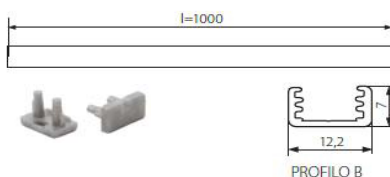

### PROFIL-B átlátszó fedlappal, 8mm-es szalaghoz

Kód	Megnevezés
V19161	Alumínium profil, 1m
V19172	Átlátszó fedlap, 1m
V19181	Végzáró elem pár

### PROFIL-B opál fedlappal, 8mm-es szalaghoz

Kód	Megnevezés
V19161	Alumínium profil, 1m
V19171	Opál fedlap, 1m
V19181	Végzáró elem pár

### PROFIL-C átlátszó fedlappal, max. 10mm-es szalaghoz

Kód	Megnevezés
V19162	Alumínium profil, 1m
V19173	Átlátszó fedlap, 1m
V19181	Végzáró elem pár
V19191	Felfogató elem pár