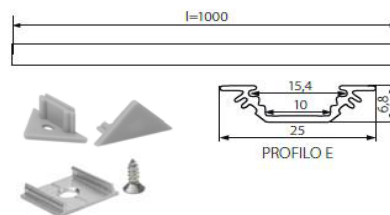

PROFIL-E átlátszó fedlappal, max. 10mm-es szalaghoz

Kód	Megnevezés
V19164	Alumínium profil, 1m
V19173	Átlátszó fedlap, 1m
V19184	Végzáró elem pár
V19191	Felfogató elem pár